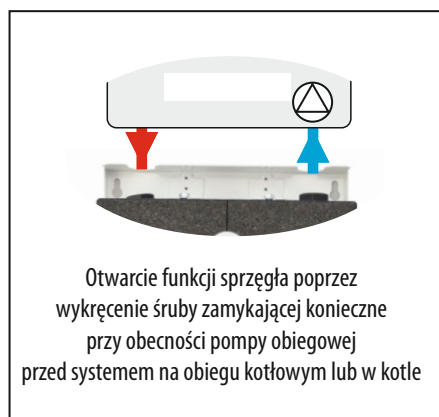

System MIX-BOX 5 - zestaw 2 obiegów grzewczych - z termostaticznymi zaworami mieszającymi

Uproszczony schemat ideowy instalacji - nie zaznaczano standardowych elementów instalacyjnych, jak również schematu zabezpieczeń kotłowni.