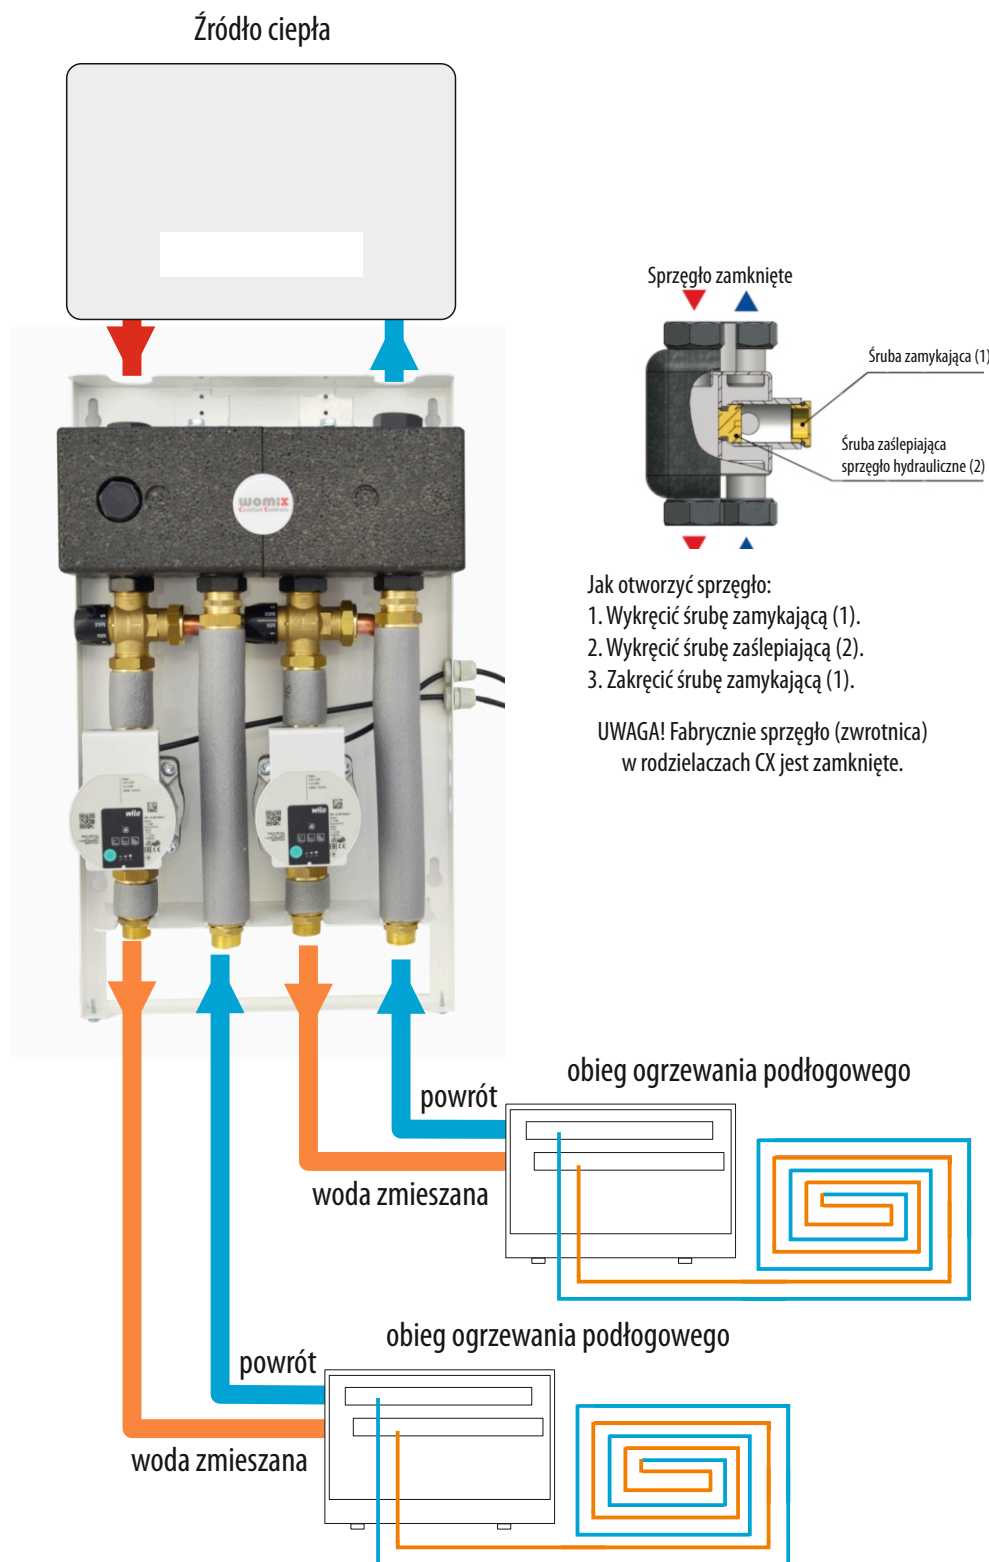

System MIX-BOX 5 - zestaw 2 obiegów grzewczych - z termostaticznymi zaworami mieszającymi

Uproszczony schemat ideowy instalacji - nie zaznaczano standardowych elementów instalacyjnych, jak również schematu zabezpieczeń kotłowni.