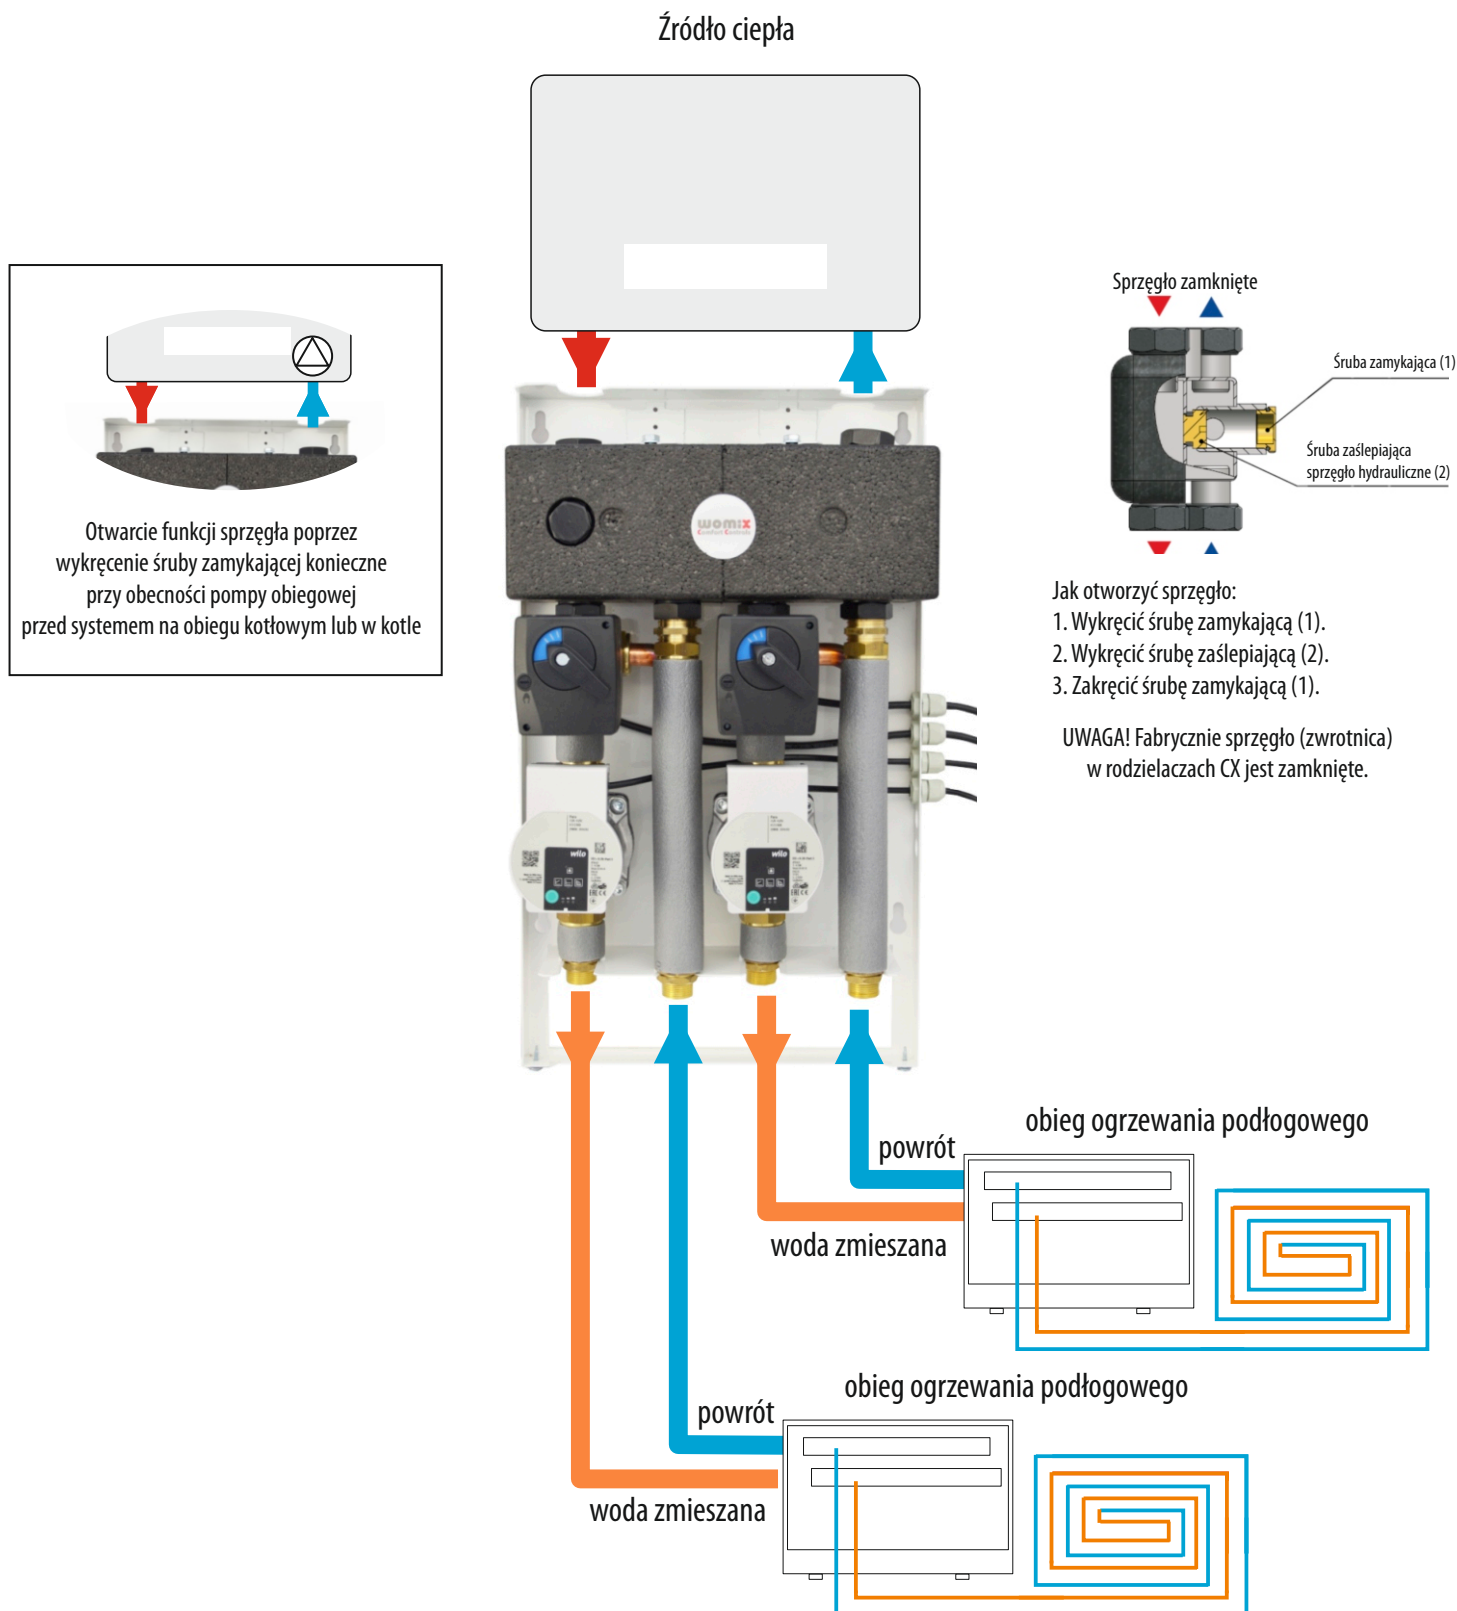

System MIX-BOX 3 - zestaw 2 obiegów grzewczych - z mieszaczami obrotowymi i siłownikami elektrycznymi

Uproszczonego schematu ideowego instalacji - nie zaznaczano standardowych elementów instalacyjnych, jak również schematu zabezpieczeń kotłowni.