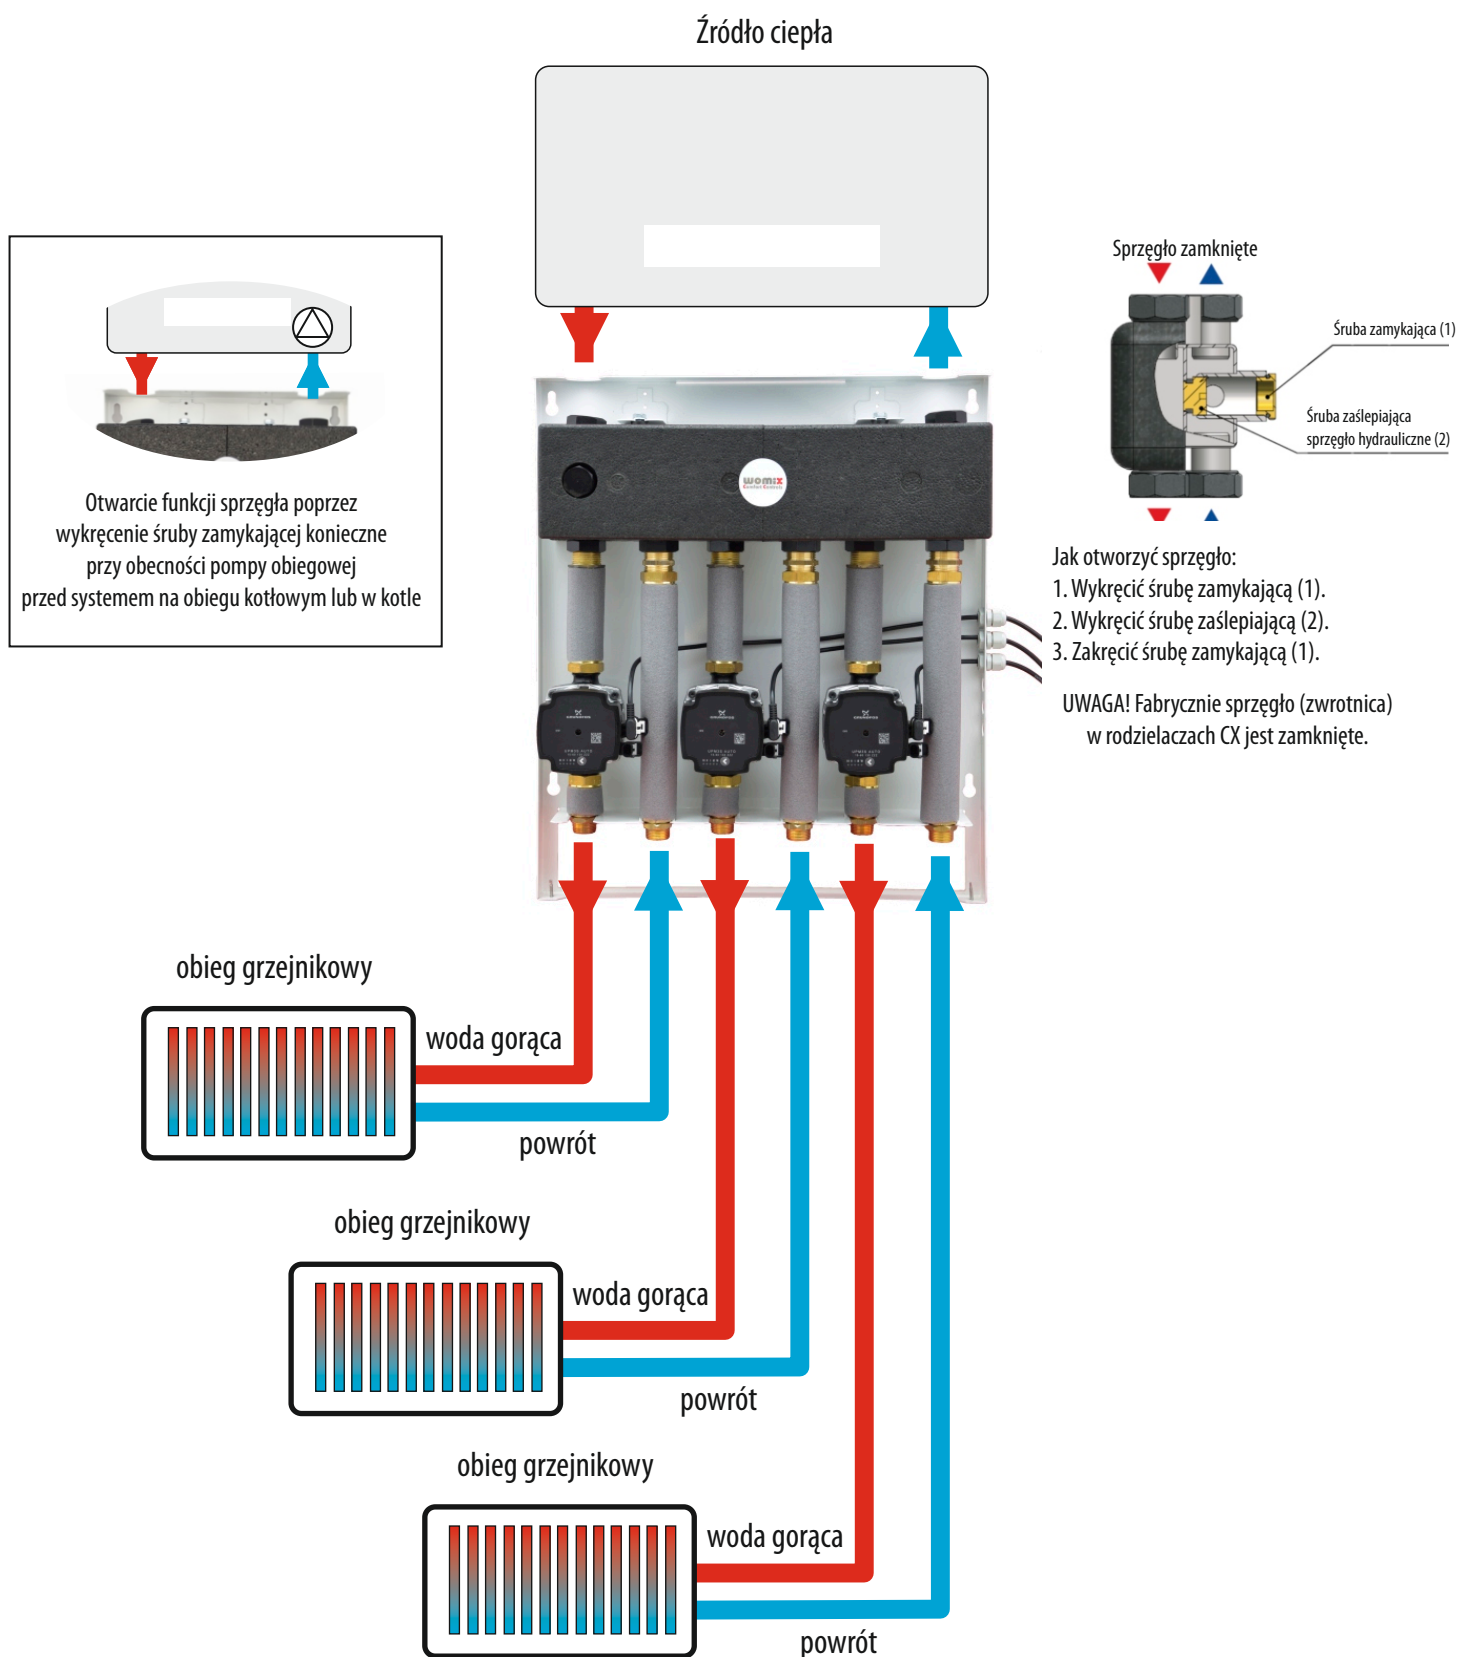

System MIX-BOX 111 - zestaw 3 obiegów grzewczych - bez zaworów mieszających

Uproszczony schemat ideowy instalacji - nie zaznaczano standardowych elementów instalacyjnych, jak również schematu zabezpieczeń kotłowni.