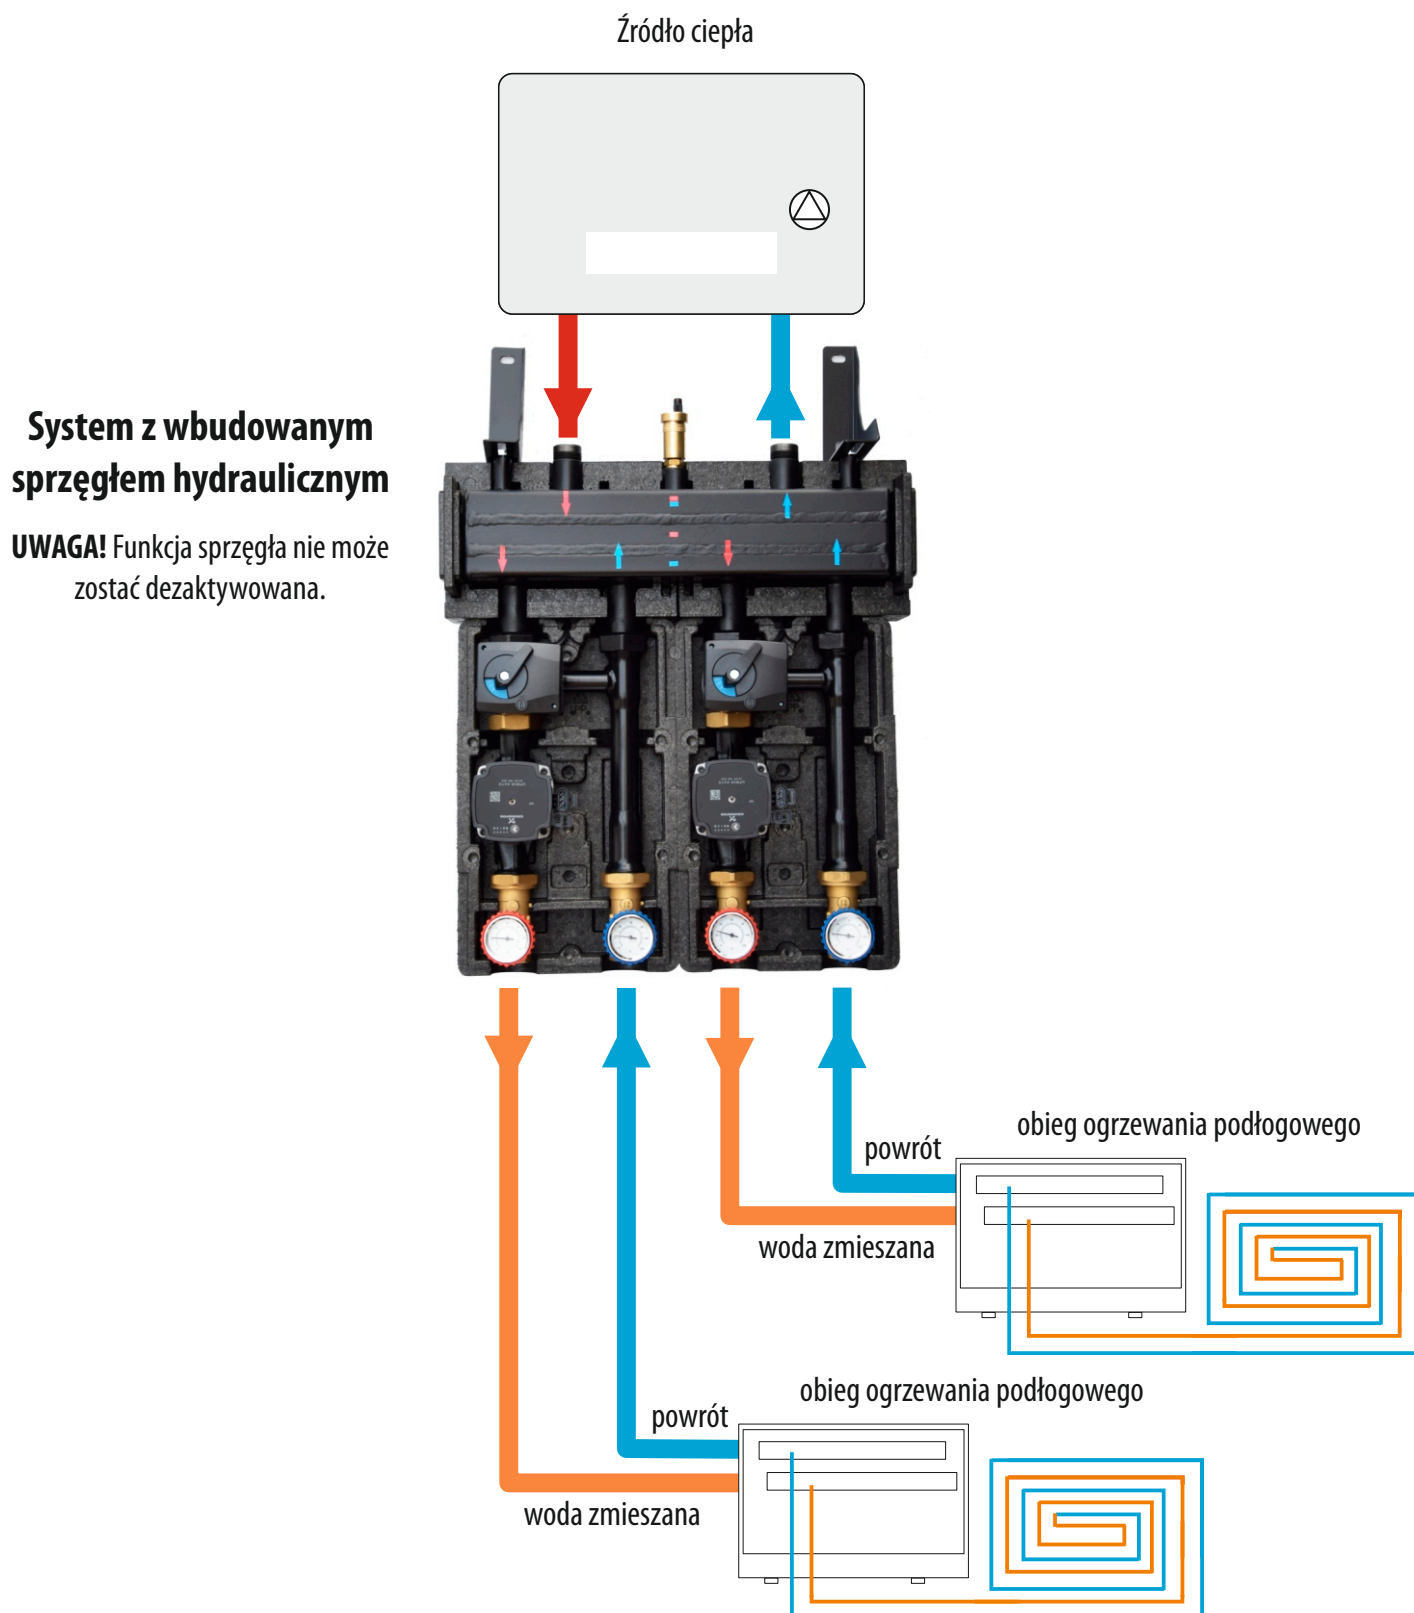

Zestaw **DX 3** - zestaw 2 obiegów grzewczych - z mieszaczami obrotowymi i siłownikami elektrycznymi

Uproszczony schemat ideowy instalacji - nie zaznaczano standardowych elementów instalacyjnych, jak również schematu zabezpieczeń kotłowni.