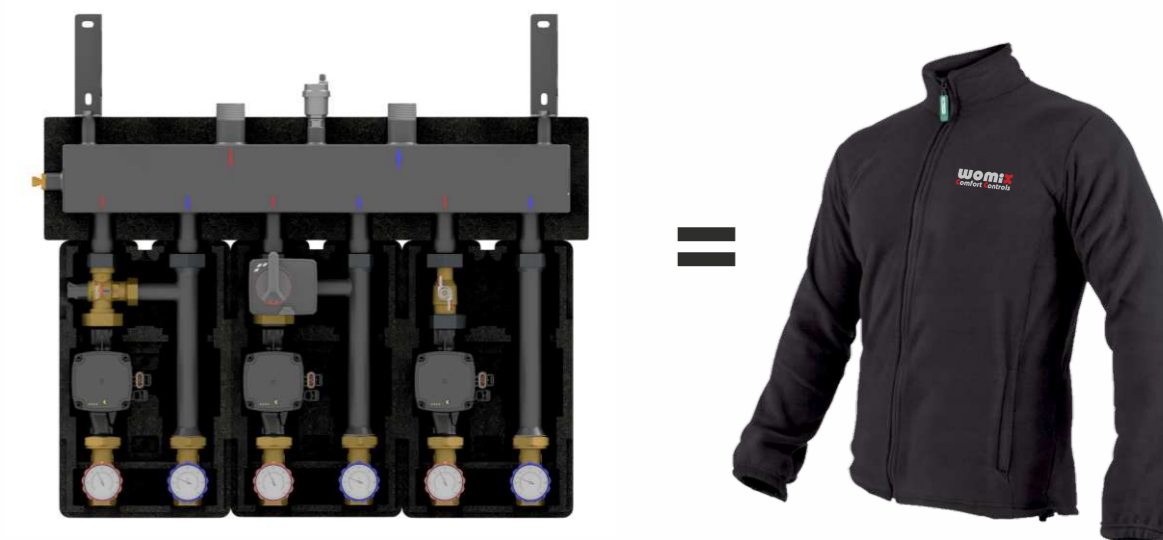

Produkty opcjonalne:

Zestaw zaworów kulowych prostych z termometrem nr kat. 210035

Siłownik termoelektryczny MP VM200 nr kat. 401080

Złączka zaciskowa Euroconus do rur PEX 3/4" x 16 X 2 nr kat. 210014

**KUP DOWOLNY ZESTAW ZE SPRZĘGŁO-ROZDZIELACZEM
DX I ZGARNIJ POLAR GRATIS!**

Dostępny również rozdzielacz na 4 obwody grzewcze

Nazwa asortymentu	Nr katalogowy	Cena EUR
Rozdzielacz z wbudowanym sprzęgłem hydraulicznym CX 100 4 F – DN 25	636013	559,65