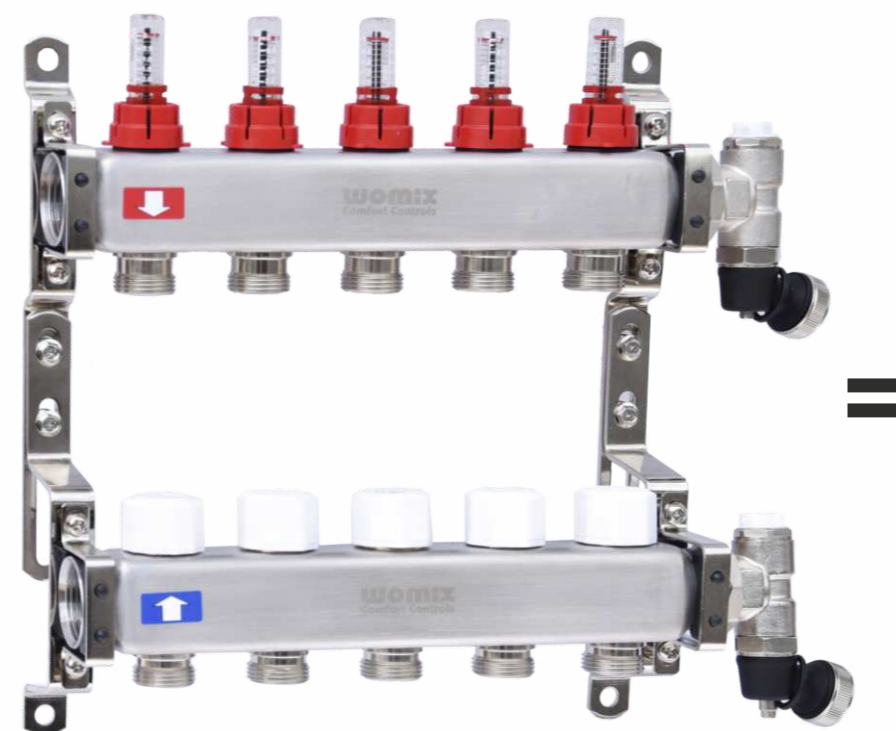

**DO KAŻDEGO ROZDZIELACZA CS-Rot ZE STALI
NIERDZEWNEJ KOSZULKA T-SHIRT GRATIS!**

Nazwa asortymentu	Ilość sekcji	L [mm]	Rotametr 0-5 l/min	Rotametr 0-2,5	Cena PLN
Rozdzielacz ze stali nierdzewnej CS-Rot	2	130	205002	225002	258,30
Rozdzielacz ze stali nierdzewnej CS-Rot	3	180	205003	225003	342,50
Rozdzielacz ze stali nierdzewnej CS-Rot	4	230	205004	225004	426,90
Rozdzielacz ze stali nierdzewnej CS-Rot	5	280	205005	225005	511,05
Rozdzielacz ze stali nierdzewnej CS-Rot	6	330	205006	225006	597,50
Rozdzielacz ze stali nierdzewnej CS-Rot	7	380	205007	225007	681,85
Rozdzielacz ze stali nierdzewnej CS-Rot	8	430	205008	225008	762,05
Rozdzielacz ze stali nierdzewnej CS-Rot	9	480	205009	225009	842,10
Rozdzielacz ze stali nierdzewnej CS-Rot	10	530	205010	225010	925,75
Rozdzielacz ze stali nierdzewnej CS-Rot	11	580	205011	225011	1005,80
Rozdzielacz ze stali nierdzewnej CS-Rot	12	630	205012	225012	1085,90
Rozdzielacz ze stali nierdzewnej CS-Rot	13	680	205013	225013	1181,45
Rozdzielacz ze stali nierdzewnej CS-Rot	14	730	205014	225014	1262,60

Produkty opcjonalne:

Zestaw zaworów kulowych prostych z termometrem nr kat. 210035

Siłownik termoelektryczny MP VM200 nr kat. 401080

Złączka zaciskowa Euroconus do rur PEX 3/4" x 16 X 2 nr kat. 210014

**KUP DOWOLNY ZESTAW ZE SPRZĘGŁO-ROZDZIELACZEM
DX I ZGARNIJ POLAR GRATIS!**