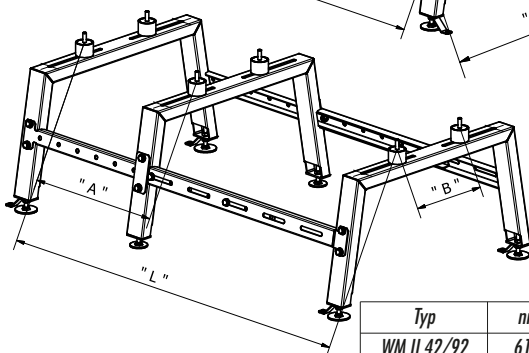

## Stojak/wspornik WM pompy ciepła lub klimatyzatora

Stojaki (wsporniki) WM II i WM III przeznaczone dla pomp ciepła lub klimatyzatorów wyprodukowane zostały ze stali. Poprzez zastosowanie łączników regulacyjnych po obu stronach została zwiększona stabilność stojaka. Konstrukcja stojaka daje gwarancje na zastosowanie go do każdej pompy ciepła lub klimatyzatora. Wsporniki wyposażone są w wibroizolatory wylapujące drgania urządzenia oraz stopy wraz z uchwytem umożliwiającym kotwienie stojaka. Wspornik wraz z urządzeniem należy usadować na trwale wypoziomowanej podstawie mogącej przenieść ciężar pięciokrotnie większy od wagi urządzenia. Ewentualne nierówności mogą zostać wyeliminowane przez stopę z śrubą regulacyjną.

Zestaw zawiera:

- Stalowe elementy stojaka
- Wibroizolatory z nakrętkami
- Stopy regulacyjne z możliwością kotwienia do podłoża
- Śruby montażowe

Maksymalne obciążenie stojaka: dla WM II - 320kg  
dla WM III - 360 kg

### Wymiary:

WM II

WM III

wysokość stojaków wynosi min 350 - max 370 mm

Typ	nr kat.	szerokość montażowa „B”	szerokość montażowa „C”	długość montażowa „L”	wymiar „A”
WM II 42/92	610951	min. 100 - max. 420 mm	600 mm	min. 500 - max. 920 mm	
WM II 52/92	610955	min. 140 - max. 520 mm	700 mm	min. 500 - max. 920 mm	
WM II 52/135	610956	min. 140 - max. 520 mm	700 mm	min. 830 - max. 1350 mm	
WM III 42/135	610962	min. 100 - max. 420 mm	600 mm	min. 830 - max. 1350 mm	min. 100 - max. 710mm
WM III 52/135	610964	min. 140 - max. 520 mm	700 mm	min. 830 - max. 1350 mm	min. 100 - max. 710mm