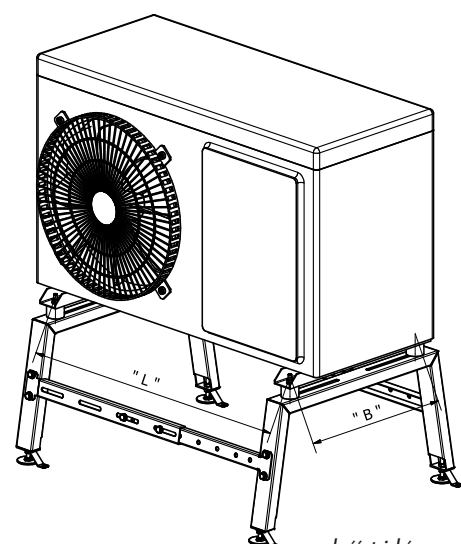

Stojak/wspornik WM pompy ciepła lub klimatyzatora

Stojaki (wsporniki) WM II i WM III przeznaczone dla pomp ciepła lub klimatyzatorów wyprodukowane zostały ze stali. Poprzez zastosowanie łączników regulacyjnych po obu stronach została zwiększona stabilność stojaka. Konstrukcja stojaka daje gwarancje na zastosowanie go do każdej pompy ciepła lub klimatyzatora. Wsporniki wyposażone są w wibroizolatory wylapujące drgania urządzenia oraz stopy wraz z uchwytem umożliwiającym kotwienie stojaka. Wspornik wraz z urządzeniem należy usadować na trwale wypoziomowanej podstawie mogącej przenieść ciężar pięciokrotnie większy od wagi urządzenia. Ewentualne nierówności mogą zostać wyeliminowane przez stopę z śrubą regulacyjną.

Zestaw zawiera:

- Stalowe elementy stojaka
- Wibroizolatory z nakrętkami
- Stopy regulacyjne z możliwością kotwienia do podłoża
- Śruby montażowe

Maksymalne obciążenie stojaka: dla WM II - 320kg
dla WM III - 360 kg

Nazwa asortymentu	Nr katalogowy
Stojak/wspornik pompy ciepła lub klimatyzatora WM II 42/92	610951
Stojak/wspornik pompy ciepła lub klimatyzatora WM II 52/92	610955
Stojak/wspornik pompy ciepła lub klimatyzatora WM II 52/135	610956
Stojak/wspornik pompy ciepła lub klimatyzatora WM III 42/135	610962
Stojak/wspornik pompy ciepła lub klimatyzatora WM III 52/135	610964

Wymiary:

WM II

WM III

wysokość stojaków wynosi min 350 - max 370 mm