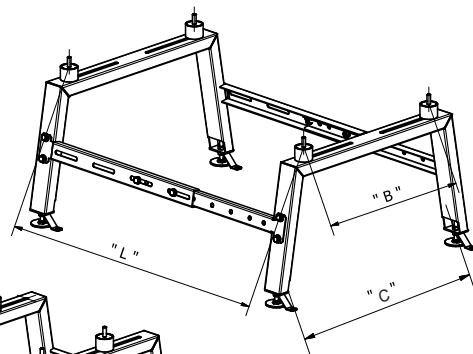

## Stojak/wspornik WM pompy ciepła lub klimatyzatora

Stojaki (wsporniki) WM II i WM III przeznaczone dla pomp ciepła lub klimatyzatorów wyprodukowane zostały ze stali. Poprzez zastosowanie łączników regulacyjnych po obu stronach została zwiększona stabilność stojaka. Konstrukcja stojaka daje gwarancje na zastosowanie go do każdej pompy ciepła lub klimatyzatora. Wsporniki wyposażone są w wibroizolatory wylapujące drgania urządzenia oraz stopy wraz z uchwytem umożliwiającym kotwienie stojaka. Wspornik wraz z urządzeniem należy usadować na trwale wypoziomowanej podstawie mogącej przenieść ciężar pięciokrotnie większy od wagi urządzenia. Ewentualne nierówności mogą zostać wyeliminowane przez stopę z śrubą regulacyjną.

Zestaw zawiera:

- Stalowe elementy stojaka
- Wibroizolatory z nakrętkami
- Stopy regulacyjne z możliwością kotwienia do podłoża
- Śruby montażowe

Maksymalne obciążenie stojaka: dla WM II - 320kg  
dla WM III - 360 kg

### Wymiary:

WM II

WM III

wysokość stojaków wynosi min 350 - max 370 mm

Typ	nr kat.	szerokość montażowa „B”	szerokość montażowa „C”	długość montażowa „L”	wymiar „A”
WM II 42/92	610951	min. 100 - max. 420 mm	600 mm	min. 500 - max. 920 mm	
WM II 52/92	610955	min. 140 - max. 520 mm	700 mm	min. 500 - max. 920 mm	
WM II 52/135	610956	min. 140 - max. 520 mm	700 mm	min. 830 - max. 1350 mm	
WM III 42/135	610962	min. 100 - max. 420 mm	600 mm	min. 830 - max. 1350 mm	min. 100 - max. 710mm
WM III 52/135	610964	min. 140 - max. 520 mm	700 mm	min. 830 - max. 1350 mm	min. 100 - max. 710mm