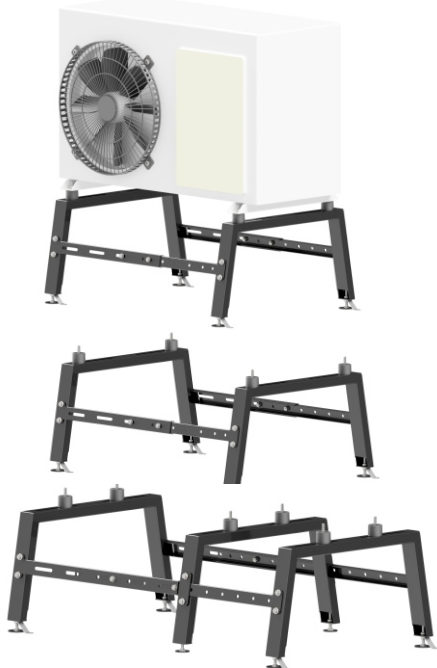

## Stojak/wspornik WM pompy ciepła lub klimatyzatora

Stojaki (wsporniki) WM II i WM III przeznaczone dla pomp ciepła lub klimatyzatorów wyprodukowane zostały ze stali. Poprzez zastosowanie łączników regulacyjnych po obu stronach została zwiększona stabilność stojaka. Konstrukcja stojaka daje gwarancje na zastosowanie go do każdej pompy ciepła lub klimatyzatora. Wsporniki wyposażone są w wibroizolatory wylapujące drgania urządzenia oraz stopy wraz z uchwytem umożliwiającym kotwienie stojaka. Wspornik wraz z urządzeniem należy usadować na trwale wypoziomowanej podstawie mogącej przenieść ciężar pięciokrotnie większy od wagi urządzenia. Ewentualne nierówności mogą zostać wyeliminowane przez stopę z śrubą regulacyjną.

Zestaw zawiera:

- Stalowe elementy stojaka
- Wibroizolatory z nakrętkami
- Stopy regulacyjne z możliwością kotwienia do podłoża
- Śruby montażowe

Maksymalne obciążenie stojaka: dla WM II - 320kg  
dla WM III - 360 kg

Nazwa asortymentu	Nr katalogowy
Stojak/wspornik pompy ciepła lub klimatyzatora WM II 42/92	610951
Stojak/wspornik pompy ciepła lub klimatyzatora WM II 52/92	610955
Stojak/wspornik pompy ciepła lub klimatyzatora WM II 52/135	610956
Stojak/wspornik pompy ciepła lub klimatyzatora WM III 42/135	610962
Stojak/wspornik pompy ciepła lub klimatyzatora WM III 52/135	610964

### Wymiary:

WM II

WM III

wysokość stojaków wynosi min 350 - max 370 mm

Typ	nr kat.	szerokość montażowa „B”	szerokość montażowa „C”	długość montażowa „L”	wymiar „A”
WM II 42/92	610951	min. 100 - max. 420 mm	600 mm	min. 500 - max. 920 mm	
WM II 52/92	610955	min. 140 - max. 520 mm	700 mm	min. 500 - max. 920 mm	
WM II 52/135	610956	min. 140 - max. 520 mm	700 mm	min. 830 - max. 1350 mm	
WM III 42/135	610962	min. 100 - max. 420 mm	600 mm	min. 830 - max. 1350 mm	min. 100 - max. 710mm
WM III 52/135	610964	min. 140 - max. 520 mm	700 mm	min. 830 - max. 1350 mm	min. 100 - max. 710mm